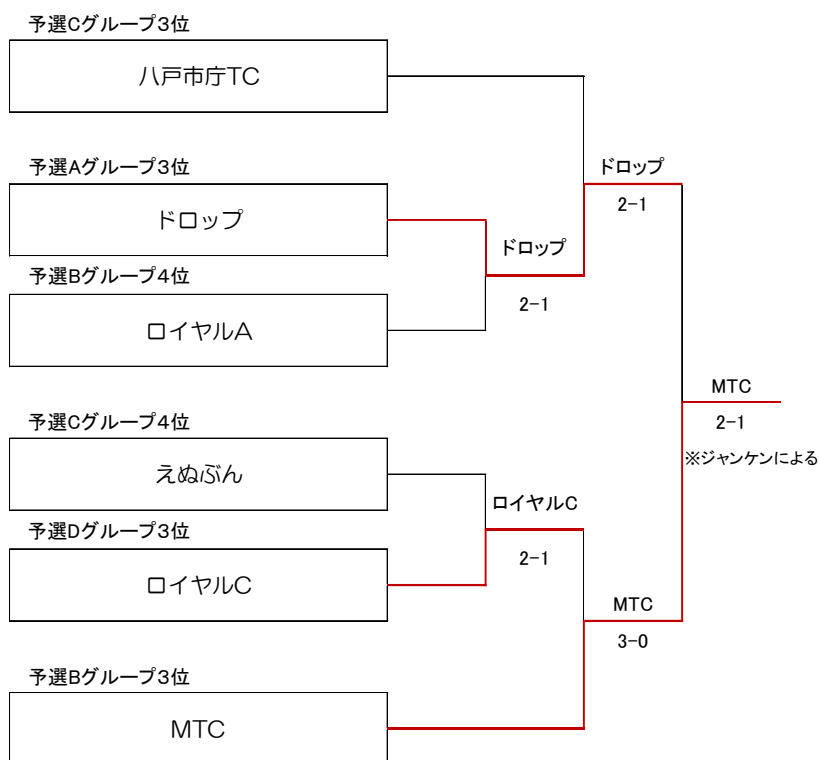

男子 予選リーグ

Aブロック

	チーム名	主な選手の地域	1	2	3	成績	順位
1	ドロップ	青森市		2-1	1-2	1-1	3 0.461
2	リバティG	青森市	1-2		2-1	1-1	1 0.538
3	ロイヤルB	八戸市	2-1	1-2		1-1	2 0.5

Bブロック

	チーム名	主な選手の地域	1	2	3	4	成績	順位
1	リバティR	青森市		2-1	2-1	2-1	3-0	1
2	MTC	三沢市	1-2		2-1	0-3	1-2	3
3	ロイヤルA	八戸市	1-2	1-2		1-2	0-3	4
4	平成7年と+1	秋田県	1-2	3-0	2-1		2-1	2

Cブロック

	チーム名	主な選手の地域	1	2	3	4	成績	順位
1	ハ工大TC	八戸市		3-0	3-0	1-2	2-1	1
2	八戸市庁TC	八戸市	0-3		1-2	2-1	1-2	3
3	えぬぶん	八戸市	0-3	2-1		0-3	1-2	4
4	ふかふかB	八戸市	2-1	1-2	3-0		2-1	2

Dブロック

	チーム名	主な選手の地域	1	2	3	成績	順位
1	Team-K	八戸市		3-0	1-2	1-1	2
2	ロイヤルC	八戸市	0-3		0-3	0-2	3
3	ふかふかA	八戸市	2-1	3-0		2-0	1

女子本戦リーグ

	チーム名	主な選手の地域	1	2	3	4	成績	順位
1	リトル・モー	八戸市		3-0	1-2	0-3	1-2	3
2	リバティ W	青森市	0-3		1-2	2-1	1-2	4
3	T's club	八戸市	2-1	2-1		1-2	2-1	2
4	チーム まりな組	青森市	3-0	1-2	2-1		2-1	1

男子Cクラストーナメント

男子Aクラストーナメント(抽選)

男子Bクラストーナメント(抽選)