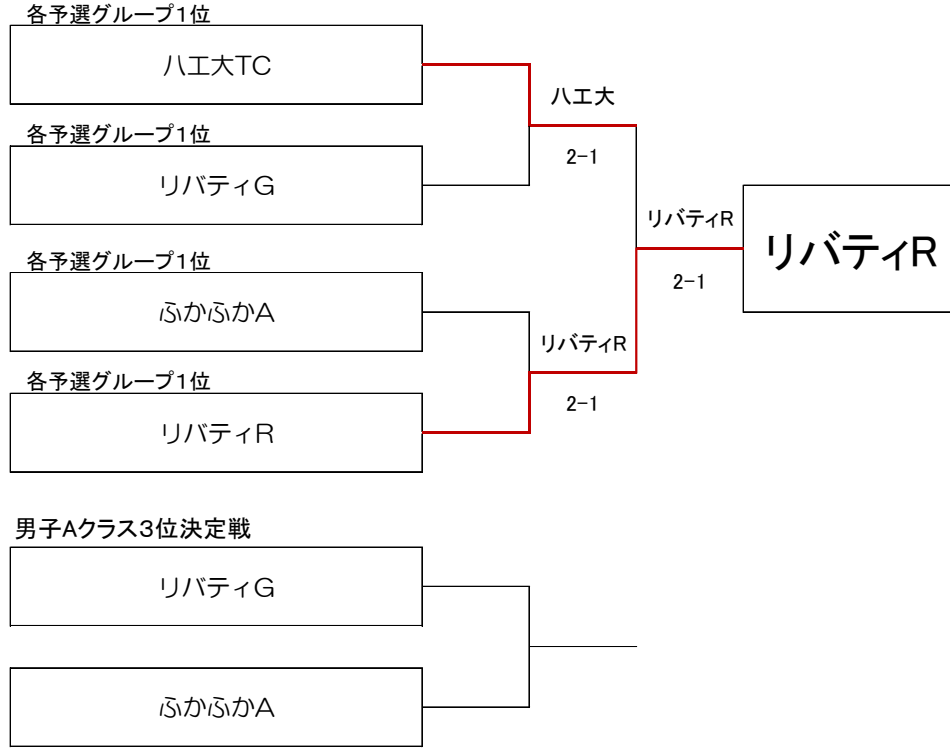

男子 予選リーグ

Aブロック

	チーム名	主な選手の地域	1	2	3	成績	順位
1	ドロップ	青森市		2-1	1-2	1-1	3 0.461
2	リバティG	青森市	1-2		2-1	1-1	1 0.538
3	ロイヤルB	八戸市	2-1	1-2		1-1	2 0.5

Bブロック

	チーム名	主な選手の地域	1	2	3	4	成績	順位
1	リバティR	青森市		2-1	2-1	2-1	3-0	1
2	MTC	三沢市	1-2		2-1	0-3	1-2	3
3	ロイヤルA	八戸市	1-2	1-2		1-2	0-3	4
4	平成7年と+1	秋田県	1-2	3-0	2-1		2-1	2

Cブロック

	チーム名	主な選手の地域	1	2	3	4	成績	順位
1	ハ工大TC	八戸市		3-0	3-0	1-2	2-1	1
2	八戸市庁TC	八戸市	0-3		1-2	2-1	1-2	3
3	えぬぶん	八戸市	0-3	2-1		0-3	1-2	4
4	ふかふかB	八戸市	2-1	1-2	3-0		2-1	2

Dブロック

	チーム名	主な選手の地域	1	2	3	成績	順位
1	Team-K	八戸市		3-0	1-2	1-1	2
2	ロイヤルC	八戸市	0-3		0-3	0-2	3
3	ふかふかA	八戸市	2-1	3-0		2-0	1

女子本戦リーグ

	チーム名	主な選手の地域	1	2	3	4	成績	順位
1	リトル・モー	八戸市		3-0	1-2	0-3	1-2	3
2	リバティ W	青森市	0-3		1-2	2-1	1-2	4
3	T's club	八戸市	2-1	2-1		1-2	2-1	2
4	チーム まりな組	青森市	3-0	1-2	2-1		2-1	1

男子Cクラストーナメント

男子Aクラストーナメント(抽選)

男子Bクラストーナメント(抽選)